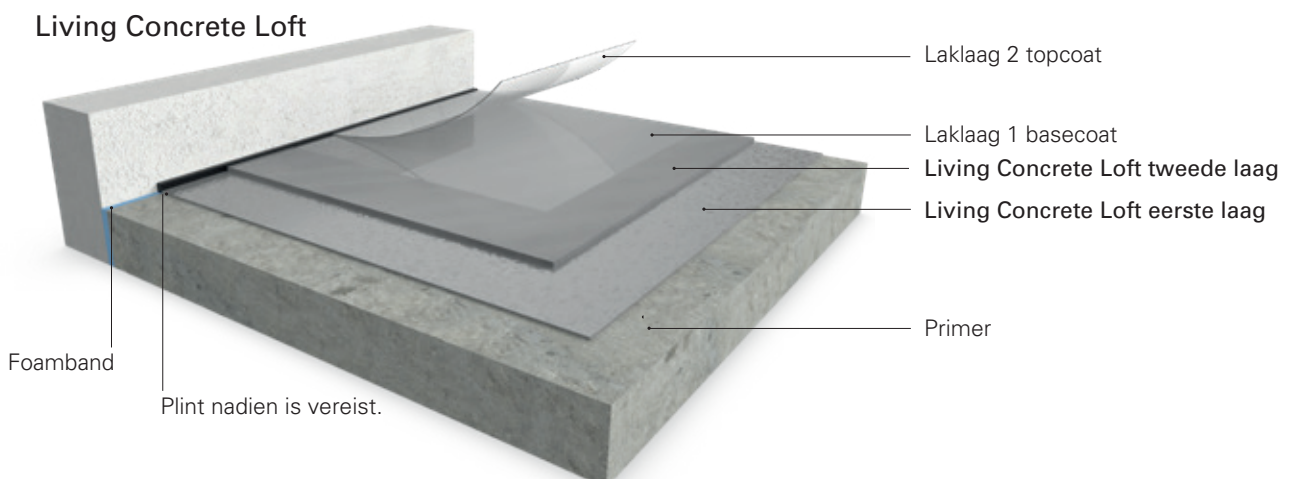

Zijdemat

Vloerdikte:

2 mm

Aantal benodigde werkdagen:

5 dagen, daarna na 24 uur begaanbaar en na 2 dagen volledig uitgehard

Aantal benodigde werkdagen:

4-5 dagen, daarna na 24 uur begaanbaar en na 2 dagen volledig uitgehard. Idealiter wordt het werk rondom het weekend uitgevoerd zodat de gietlaag goed kan drogen.